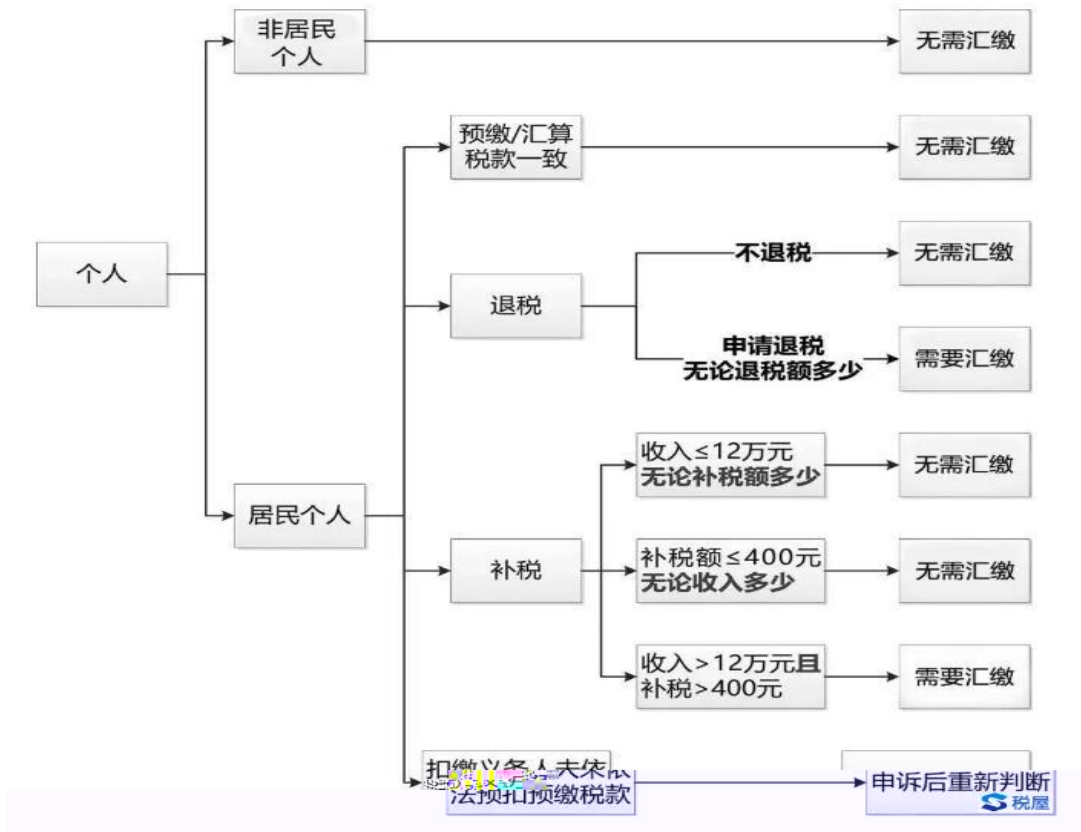

件

2021 1

关于办 2020 个人 入

2021 3 1

2020

" "

2021 5 1 5 31

APP

APP

🟢 <https://etax.chinatax.gov.cn/>

“ ”

6

6

APP

--

✔ <https://mp.weixin.qq.com/s/N-UEcuBXt9jdAs7T16TUJg>
APP